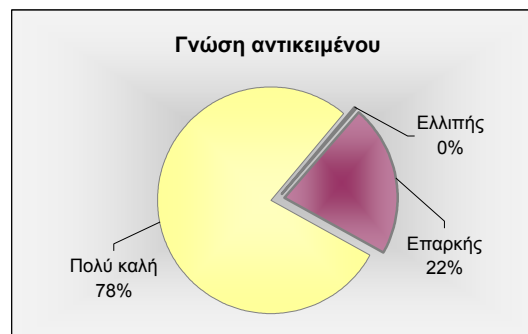

Συγκεντρωτικά αποτελέσματα θεωρητικών μαθημάτων

Χειμερινό εξάμηνο 2006-2007

Αξιολόγηση Διδασκαλίας

Σύνολο απαντήσεων: 266

Γνώση αντικειμένου:	Ελλιπής	1
	Επαρκής	57
	Πολύ καλή	206

Μεταδοτικότητα:	Ελλιπής	23
	Μέτρια	110
	Πολύ καλή	132

Προετοιμασία:	Ελλιπής	4
	Μέτρια	61
	Πολύ καλή	196

Συνεργασία:	Ελλιπής	26
	Μέτρια	84
	Πολύ καλή	153

Συνέπεια στις διδακτικές υποχρεώσεις:	Μικρή	2
	Μέτρια	28
	Μεγάλη	233