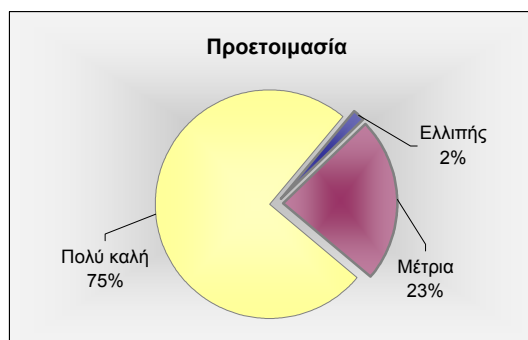

Συγκεντρωτικά αποτελέσματα θεωρητικών μαθημάτων

Χειμερινό εξάμηνο 2006-2007

Αξιολόγηση Διδασκαλίας

Σύνολο απαντήσεων: 266

Γνώση αντικειμένου:	Ελλιπής	1
	Επαρκής	57
	Πολύ καλή	206

Μεταδοτικότητα:	Ελλιπής	23
	Μέτρια	110
	Πολύ καλή	132

Προετοιμασία:	Ελλιπής	4
	Μέτρια	61
	Πολύ καλή	196

Συνεργασία:	Ελλιπής	26
	Μέτρια	84
	Πολύ καλή	153

Συνέπεια στις διδακτικές υποχρεώσεις:	Μικρή	2
	Μέτρια	28
	Μεγάλη	233