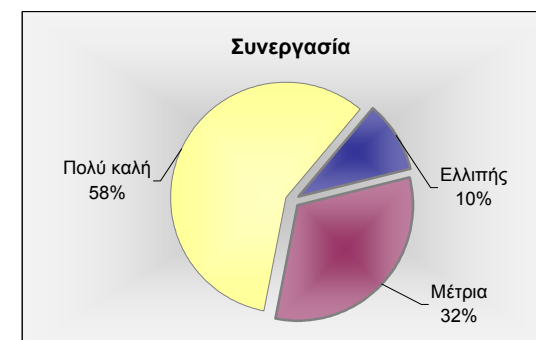

Συγκεντρωτικά αποτελέσματα θεωρητικών μαθημάτων

Χειμερινό εξάμηνο 2006-2007

Αξιολόγηση Διδασκαλίας

Σύνολο απαντήσεων: 266

Γνώση αντικειμένου:	Ελλιπής	1
	Επαρκής	57
	Πολύ καλή	206

Μεταδοτικότητα:	Ελλιπής	23
	Μέτρια	110
	Πολύ καλή	132

Προετοιμασία:	Ελλιπής	4
	Μέτρια	61
	Πολύ καλή	196

Συνεργασία:	Ελλιπής	26
	Μέτρια	84
	Πολύ καλή	153

Συνέπεια στις διδακτικές υποχρεώσεις:	Μικρή	2
	Μέτρια	28
	Μεγάλη	233