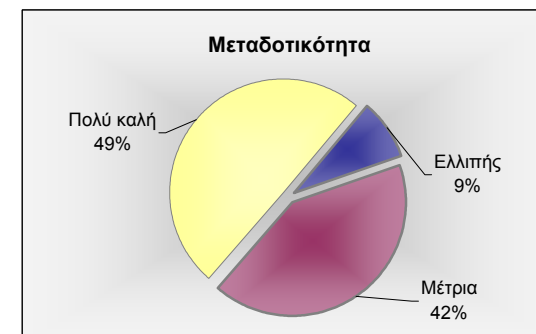

Συγκεντρωτικά αποτελέσματα θεωρητικών μαθημάτων

Χειμερινό εξάμηνο 2006-2007

Αξιολόγηση Διδασκαλίας

Σύνολο απαντήσεων: 266

Γνώση αντικειμένου:	Ελλιπής	1
	Επαρκής	57
	Πολύ καλή	206

Μεταδοτικότητα:	Ελλιπής	23
	Μέτρια	110
	Πολύ καλή	132

Προετοιμασία:	Ελλιπής	4
	Μέτρια	61
	Πολύ καλή	196

Συνεργασία:	Ελλιπής	26
	Μέτρια	84
	Πολύ καλή	153

Συνέπεια στις διδακτικές υποχρεώσεις:	Μικρή	2
	Μέτρια	28
	Μεγάλη	233