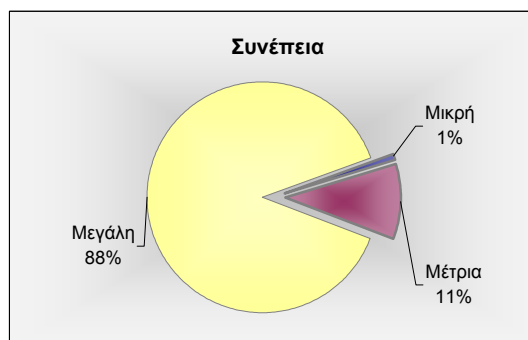

Συγκεντρωτικά αποτελέσματα θεωρητικών μαθημάτων

Χειμερινό εξάμηνο 2006-2007

Αξιολόγηση Διδασκαλίας

Σύνολο απαντήσεων: 266

Γνώση αντικειμένου:	Ελλιπής	1
	Επαρκής	57
	Πολύ καλή	206

Μεταδοτικότητα:	Ελλιπής	23
	Μέτρια	110
	Πολύ καλή	132

Προετοιμασία:	Ελλιπής	4
	Μέτρια	61
	Πολύ καλή	196

Συνεργασία:	Ελλιπής	26
	Μέτρια	84
	Πολύ καλή	153

Συνέπεια στις διδακτικές υποχρεώσεις:	Μικρή	2
	Μέτρια	28
	Μεγάλη	233