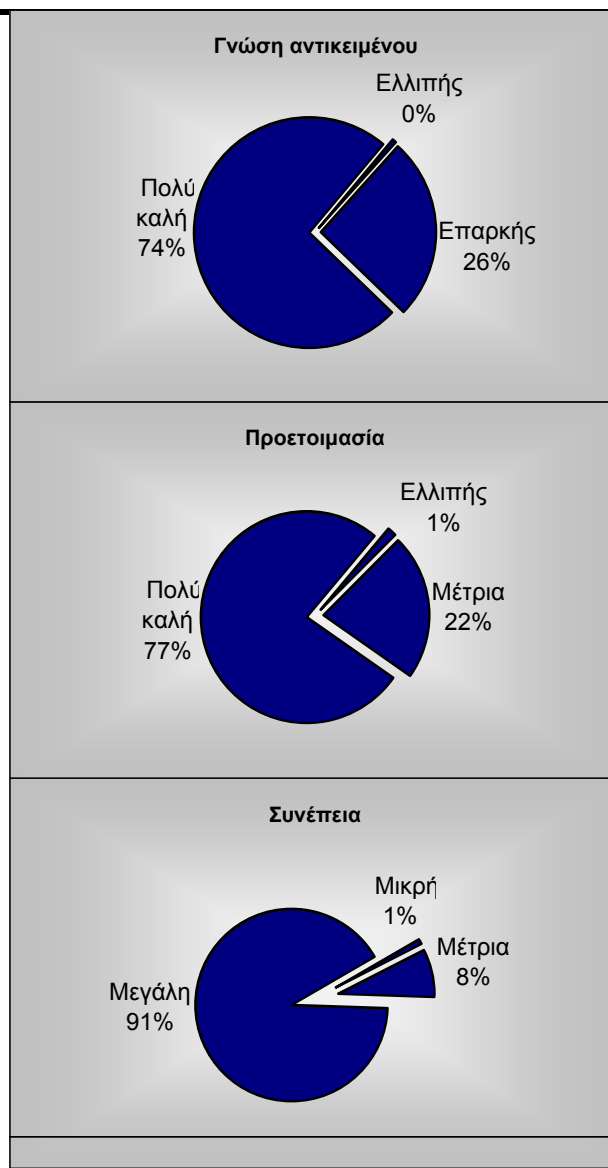

Συγκεντρωτικά αποτελέσματα Εαρινού εξαμήνου 2005-2006

Συγκεντρωτικά αποτελέσματα Θεωρητικών μαθημάτων		
Γνώση αντικειμένου:	Ελλιπής	1
	Επαρκής	60
	Πολύ καλή	172
Μεταδοτικότητα:	Ελλιπής	4
	Μέτρια	71
	Πολύ καλή	159
Προετοιμασία:	Ελλιπής	3
	Μέτρια	52
	Πολύ καλή	177
Συνεργασία:	Ελλιπής	11
	Μέτρια	53
	Πολύ καλή	167
Συνέπεια στις διδακτικές υποχρεώσεις:	Μικρή	2
	Μέτρια	19
	Μεγάλη	213
Σύνολο απαντήσεων		236