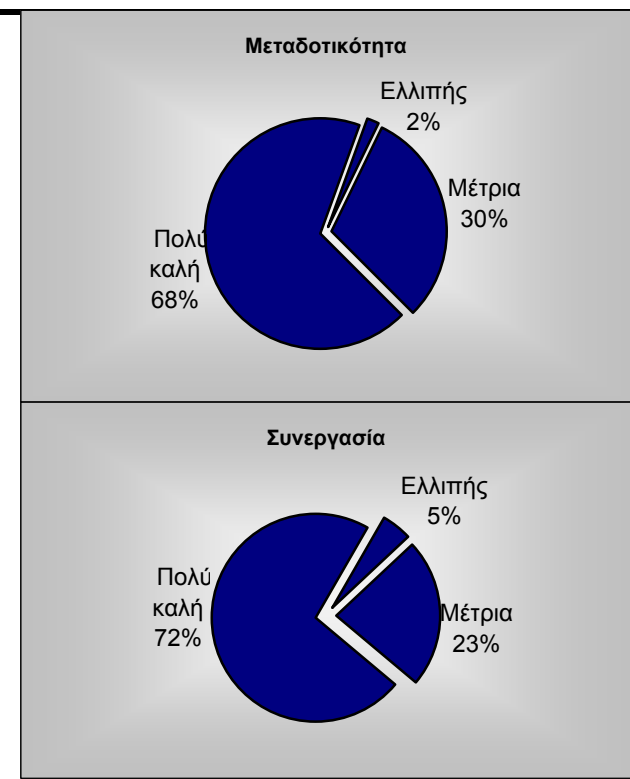

Συγκεντρωτικά αποτελέσματα Εαρινού εξαμήνου 2005-2006

Συγκεντρωτικά αποτελέσματα Θεωρητικών μαθημάτων		
Γνώση αντικειμένου:	Ελλιπής	1
	Επαρκής	60
	Πολύ καλή	172
Μεταδοτικότητα:	Ελλιπής	4
	Μέτρια	71
	Πολύ καλή	159
Προετοιμασία:	Ελλιπής	3
	Μέτρια	52
	Πολύ καλή	177
Συνεργασία:	Ελλιπής	11
	Μέτρια	53
	Πολύ καλή	167
Συνέπεια στις διδακτικές υποχρεώσεις:	Μικρή	2
	Μέτρια	19
	Μεγάλη	213
Σύνολο απαντήσεων		236