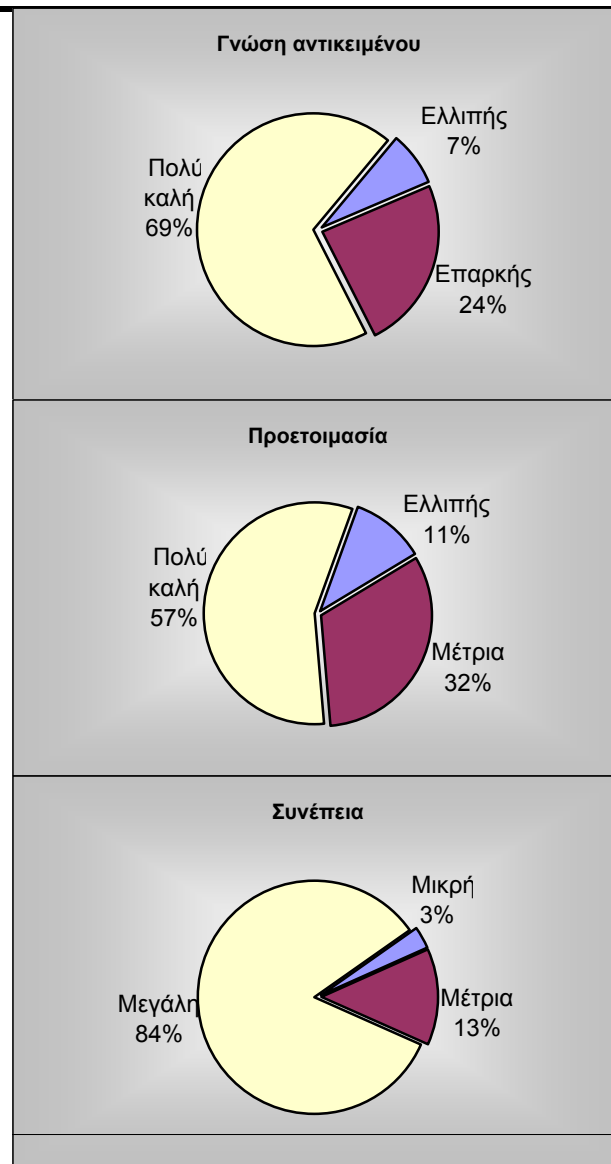

Συγκεντρωτικά επι τοις εκατό εργαστηριακών μαθημάτων

Συγκεντρωτικά αποτελέσματα Εργαστηριακών μαθημάτων		
Γνώση αντικειμένου:	Ελλιπής	5
	Επαρκής	16
	Πολύ καλή	46
Μεταδοτικότητα:	Ελλιπής	7
	Μέτρια	27
	Πολύ καλή	32
Προετοιμασία:	Ελλιπής	7
	Μέτρια	21
	Πολύ καλή	37
Συνεργασία:	Ελλιπής	9
	Μέτρια	24
	Πολύ καλή	34
Συνέπεια στις διδασκτικές υποχρεώσεις:	Μικρή	2
	Μέτρια	9
	Μεγάλη	56
Σύνολο απαντήσεων		67