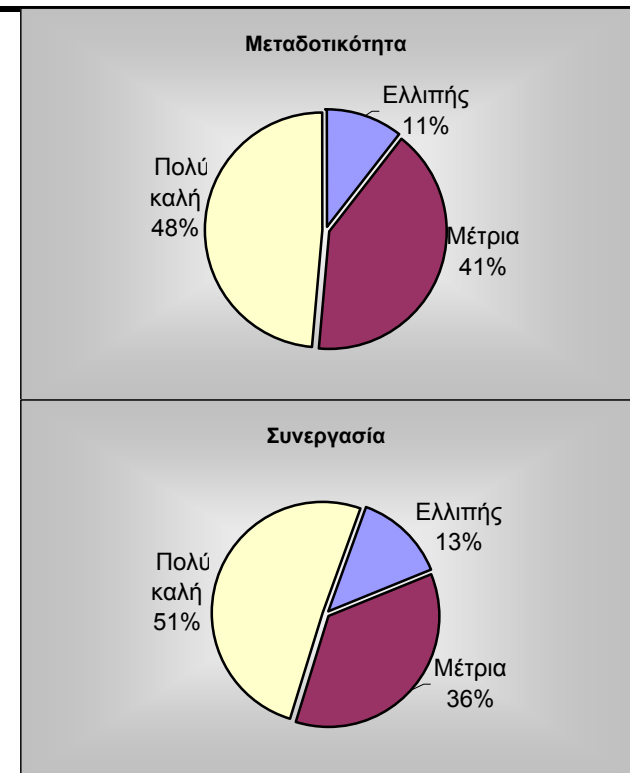

Συγκεντρωτικά επι τοις εκατό εργαστηριακών μαθημάτων

Συγκεντρωτικά αποτελέσματα Εργαστηριακών μαθημάτων		
Γνώση αντικειμένου:	Ελλιπής	5
	Επαρκής	16
	Πολύ καλή	46
Μεταδοτικότητα:	Ελλιπής	7
	Μέτρια	27
	Πολύ καλή	32
Προετοιμασία:	Ελλιπής	7
	Μέτρια	21
	Πολύ καλή	37
Συνεργασία:	Ελλιπής	9
	Μέτρια	24
	Πολύ καλή	34
Συνέπεια στις διδασκτικές υποχρεώσεις:	Μικρή	2
	Μέτρια	9
	Μεγάλη	56
Σύνολο απαντήσεων		67

Αξιολόγηση Διδάσκοντα  
Χειμερινό εξάμηνο 2006-2007