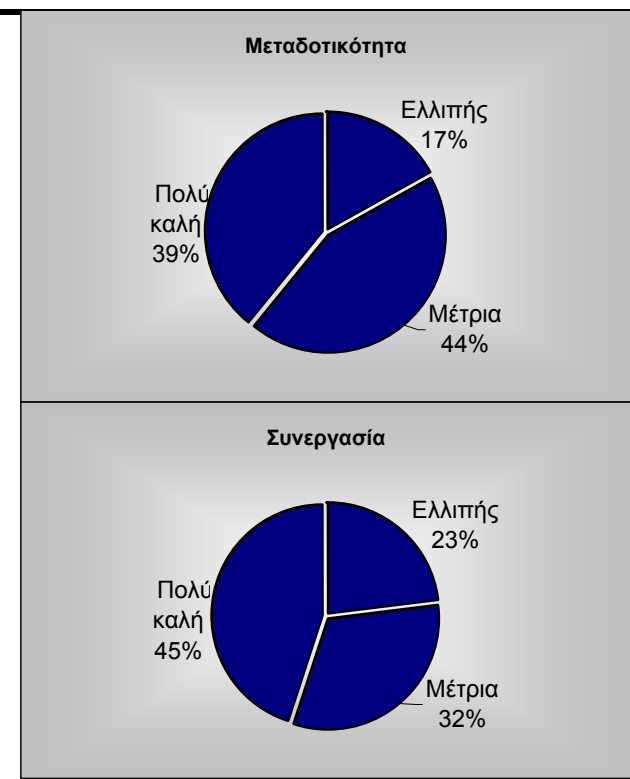

Συγκεντρωτικά αποτελέσματα Εαρινού εξαμήνου 2005-2006

Συγκεντρωτικά αποτελέσματα Εργαστηριακών μαθημάτων		
Γνώση αντικειμένου:	Ελλιπής	12
	Επαρκής	73
	Πολύ καλή	118
Μεταδοτικότητα:	Ελλιπής	34
	Μέτρια	89
	Πολύ καλή	79
Προετοιμασία:	Ελλιπής	17
	Μέτρια	76
	Πολύ καλή	105
Συνεργασία:	Ελλιπής	47
	Μέτρια	65
	Πολύ καλή	92
Συνέπεια στις διδασκτικές υποχρεώσεις:	Μικρή	10
	Μέτρια	57
	Μεγάλη	133
Σύνολο απαντήσεων		203