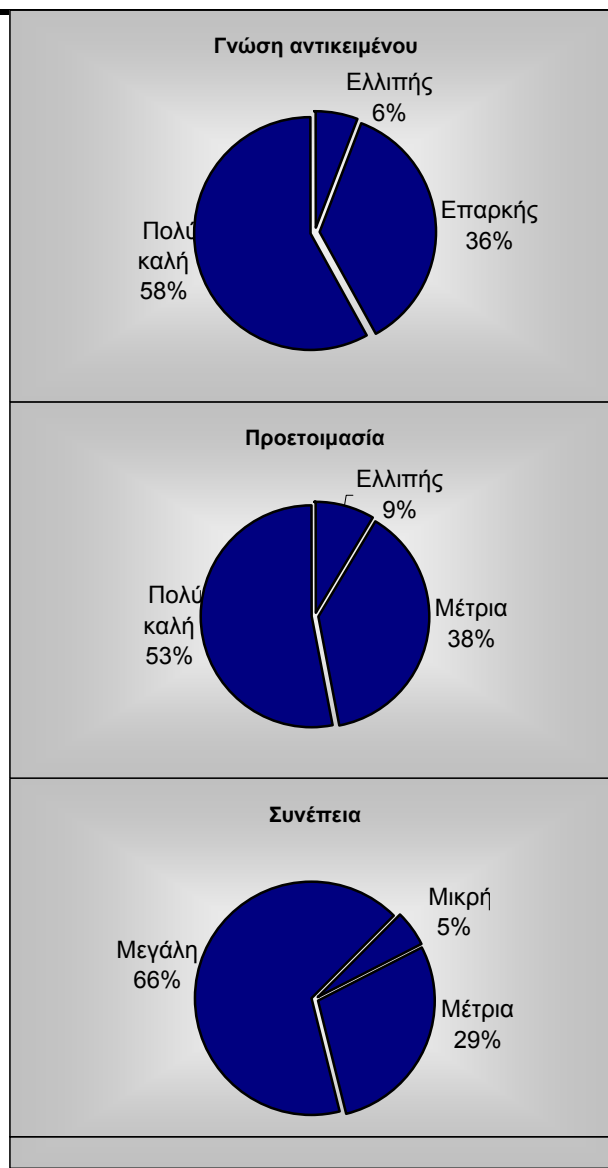

Συγκεντρωτικά αποτελέσματα Εαρινού εξαμήνου 2005-2006

Συγκεντρωτικά αποτελέσματα Εργαστηριακών μαθημάτων		
Γνώση αντικειμένου:	Ελλιπής	12
	Επαρκής	73
	Πολύ καλή	118
Μεταδοτικότητα:	Ελλιπής	34
	Μέτρια	89
	Πολύ καλή	79
Προετοιμασία:	Ελλιπής	17
	Μέτρια	76
	Πολύ καλή	105
Συνεργασία:	Ελλιπής	47
	Μέτρια	65
	Πολύ καλή	92
Συνέπεια στις διδασκτικές υποχρεώσεις:	Μικρή	10
	Μέτρια	57
	Μεγάλη	133
Σύνολο απαντήσεων		203